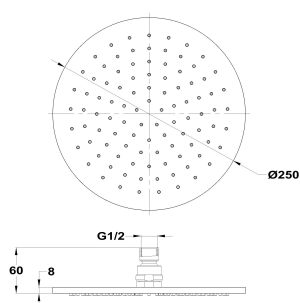

**STROHM****Rounded shower head**

Ref: 79006810N2 EAN: 8413509245544

Finish: Metallic black

- PVD finish.
- Metallic.
- Ø25 cm.
- Rociador antical.
- Incluye rótula.

**Iconos****PVD****Legal disclaimer:**