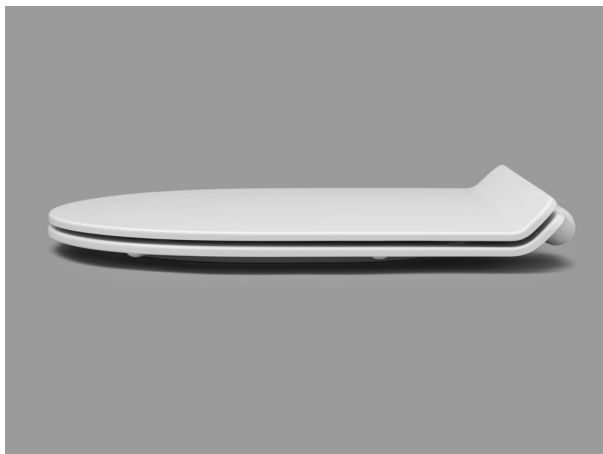

Strohm Teka > Inodoros y bidés > Inodoro y bidé > Accesorios para inodoro >

Descargas

Esquemas del producto

Aviso legal:

* Determinados factores técnicos y terminaciones de nuestros acabados pueden verse alterados debido a las posibles variaciones en la configuración de su ordenador y/o impresora, por tanto estos valores no son vinculantes, sino aproximados. Frecuentemente revisamos las especificaciones de nuestros productos haciendo mejoras en sus características y garantía. Por favor consulte con el departamento comercial para información detallada en el caso de proyectos y edificaciones.