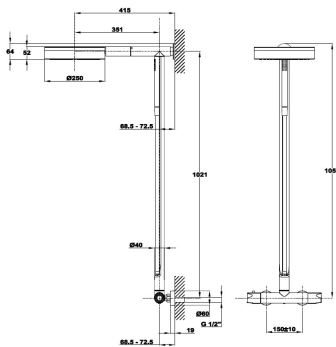

180

Columna de ducha termostática

Ref: 182540200 EAN: 8413509257707

Acabado: Cromo

- Tecnología Healthy: Vacía automáticamente el agua retenida después de cada uso..
- Tecnología Safe touch que proporciona una sensación más fría al tocar el cuerpo de grifo.
- Tope de seguridad de temperatura a 38°C.
- Columna giratoria 180°.
- Rociador antical ABS Ø25 cm.
- Ducha de mano antical de 1 función.
- Flexo de ducha metálico con ducha mano imantada de 1 función oculta en la columna.
- Cartucho termostático de gran precisión y suavidad.
- Inversor integrado.
- Filtros colectores de impurezas.
- Válvulas antirretorno.