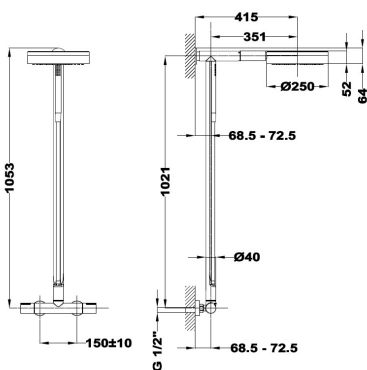

180

Columna de ducha termostática

Ref: 182550200 EAN: 8413509257714

Acabado: Cromo

- Tecnología Safe touch que proporciona una sensación más fría al tocar el cuerpo de grifo.
- Tope de seguridad de temperatura a 38°C.
- Columna giratoria 180°.
- Rociador antical ABS Ø25 cm.
- Ducha de mano antical de 1 función.
- Flexo de ducha metálico con ducha mano imantada de 1 función oculta en la columna.
- Cartucho termostático de gran precisión y suavidad.
- Inversor integrado.
- Filtros colectores de impurezas.
- Válvulas antirretorno.