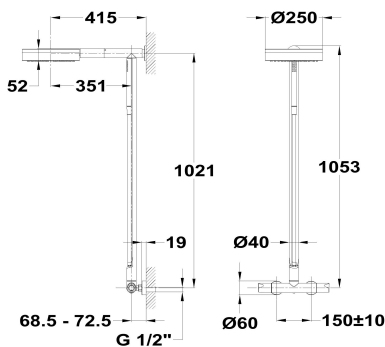

180

## Columna de ducha dual control

Ref: 182560200 EAN: 8413509257721

Acabado: Cromo

- Tecnología Healthy: Vacía automáticamente el agua retenida después de cada uso..
- Tecnología Safe touch que proporciona una sensación más fría al tocar el cuerpo de grifo.
- Columna giratoria 180°.
- Rociador antical ABS Ø25 cm.
- Ducha de mano antical de 1 función.
- Flexo de ducha metálico con ducha mano imantada de 1 función oculta en la columna.
- Cartucho cerámico de gran precisión y suavidad.
- Inversor cerámico integrado.
- Filtros colectores de impurezas.
- Válvulas antirretorno.