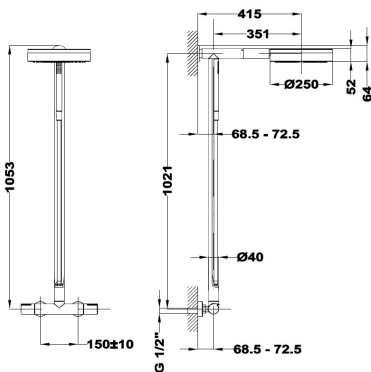

180

Columna de ducha dual control

Ref: 182570200 EAN: 8413509257738

Acabado: Cromo

- Tecnología Safe touch que proporciona una sensación más fría al tocar el cuerpo de grifo.
- Columna giratoria 180°.
- Rociador antical ABS Ø25 cm.
- Ducha de mano antical de 1 función.
- Flexo de ducha metálico con ducha mano imantada de 1 función oculta en la columna.
- Cartucho cerámico de gran precisión y suavidad.
- Inversor cerámico integrado.
- Filtros colectores de impurezas.
- Válvulas antirretorno.