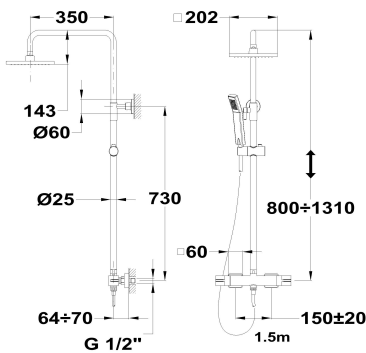

SOLLER

Columna de ducha termostática

Ref: 852380200 EAN: 8413509227816

Acabado: Cromo

- Columna telescópica ajustable.
- Tecnología Safe touch que proporciona una sensación más fría al tocar el cuerpo de grifo.
- Tope de seguridad de temperatura a 38°C.
- Rociador antical de metal 20.2 x 20.2 cm con rótula.
- Ducha de mano antical de 1 función.
- Flexo de ducha metálico de 1,5 m.
- Soporte deslizante.
- Cartucho termostático de gran precisión y suavidad.
- Inversor integrado.
- Filtros colectores de impurezas.
- Válvulas antirretorno.