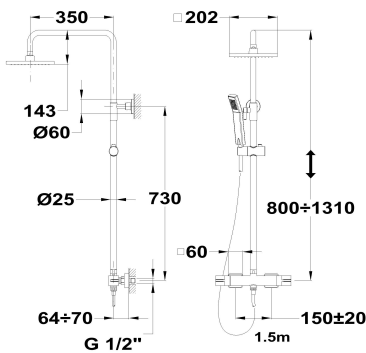

**SOLLER**

**Columna de ducha termostática**

Ref: 85238020N EAN: 8413509262596

Acabado: Negro mate

- Columna telescópica ajustable.
- Tecnología Safe touch que proporciona una sensación más fría al tocar el cuerpo de grifo.
- Tope de seguridad de temperatura a 38°C.
- Rociador antical de metal 20.2 x 20.2 cm con rótula.
- Ducha de mano antical de 1 función.
- Flexo de ducha metálico de 1,5 m.
- Soporte deslizante.
- Cartucho termostático de gran precisión y suavidad.
- Inversor integrado.
- Acabado de pintura duradero.
- Filtros colectores de impurezas.
- Válvulas antirretorno.