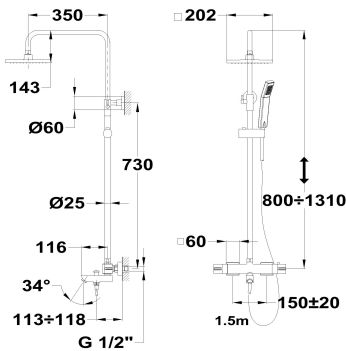

**SOLLER**

**Columna de ducha termostática**

Ref: 851380200 EAN: 8413509228219

Acabado: Cromo

- Columna telescópica ajustable.
- Tecnología Safe touch que proporciona una sensación más fría al tocar el cuerpo de grifo.
- Tope de seguridad de temperatura a 38°C.
- Rociador antical de metal 20.2 x 20.2 cm con rótula.
- Ducha de mano antical de 1 función.
- Flexo de ducha metálico de 1,5 m.
- Soporte deslizante.
- Cartucho termostático de gran precisión y suavidad.
- Inversor cerámico integrado.
- Con caño.
- Filtros colectores de impurezas.
- Válvulas antirretorno.