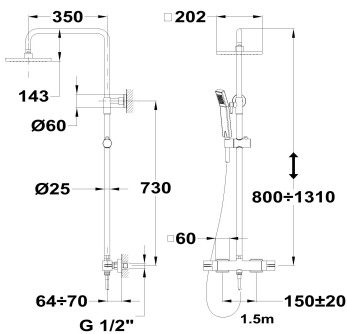

SOLLER

Columna de ducha dual control

Ref: 852780200 EAN: 8413509228240

Acabado: Cromo

- Columna telescópica ajustable.
- Tecnología Safe touch que proporciona una sensación más fría al tocar el cuerpo de grifo.
- Diseño Dual Control: Mezclador monomando con estética de termostática.
- Rociador antical de metal 20.2 x 20.2 cm con rótula.
- Ducha de mano antical de 1 función.
- Flexo de ducha metálico de 1,5 m.
- Soporte deslizante.
- Cartucho cerámico de gran precisión y suavidad.
- Inversor integrado.
- Filtros colectores de impurezas.
- Válvulas antirretorno.