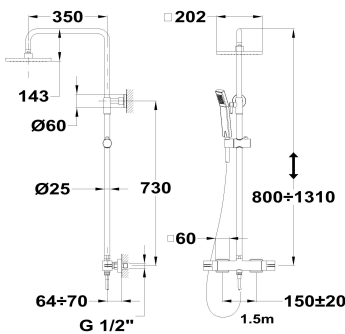

SOLLER

**Columna de ducha dual control**

Ref: 85278020N EAN: 8413509262572

Acabado: Negro mate

- Columna telescópica ajustable.
- Tecnología Safe touch que proporciona una sensación más fría al tocar el cuerpo de grifo.
- Diseño Dual Control: Mezclador monomando con estética de termostática.
- Rociador antical de metal 20.2 x 20.2 cm con rótula.
- Ducha de mano antical de 1 función.
- Flexo de ducha metálico de 1,5 m.
- Soporte deslizante.
- Cartucho cerámico de gran precisión y suavidad.
- Inversor integrado.
- Acabado de pintura duradero.
- Filtros colectores de impurezas.
- Válvulas antirretorno.