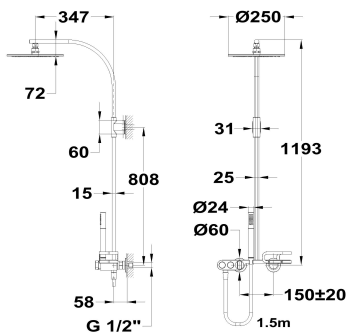

LAVI

Columna de ducha monomando

Ref: 31298020NA EAN: 8413509264453

Acabado: Negro mate /roble amazonas

- Columna de ducha fija.
- Tecnología Safe touch que proporciona una sensación más fría al tocar el cuerpo de grifo.
- Rociador antical de metal Ø25 cm con rótula.
- Ducha de mano antical de 1 función.
- Flexo de ducha PVC de 1,5 m.
- Cartucho cerámico de gran precisión y suavidad.
- Inversor cerámico integrado.
- Acabado de pintura duradero.
- Selección mediante botones.
- Filtros colectores de impurezas.
- Válvulas antirretorno.