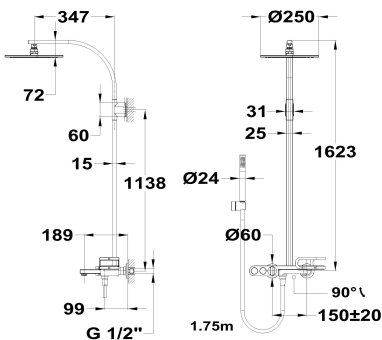

LAVI

Columna de ducha monomando

Ref: 31198020WA EAN: 8413509266785

Acabado: Blanco mate /roble amazonas

- Columna de ducha fija.
- Rociador antical de metal Ø25 cm con rótula.
- Ducha de mano antical de 1 función.
- Flexo de ducha de PVC de 1,75 m.
- Cartucho cerámico de gran precisión y suavidad.
- Inversor cerámico integrado.
- Acabado de pintura duradero.
- Selección mediante botones.
- Con caño.
- Filtros colectores de impurezas.
- Válvulas antirretorno.