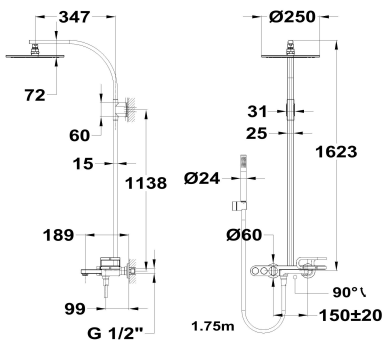

LAVI

Columna de ducha monomando

Ref: 31198020NA EAN: 8413509266778

Acabado: Negro mate /roble amazonas 

- Columna de ducha fija.
- Rociador antical de metal Ø25 cm con rótula.
- Ducha de mano antical de 1 función.
- Flexo de ducha de PVC de 1,75 m.
- Cartucho cerámico de gran precisión y suavidad.
- Inversor cerámico integrado.
- Acabado de pintura duradero.
- Selección mediante botones.
- Con caño.
- Filtros colectores de impurezas.
- Válvulas antirretorno.