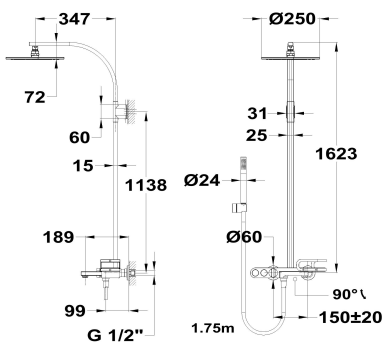

LAVI

Columna de ducha monomando

Ref: 31198020NA EAN: 8413509266778

Acabado: Negro mate /roble amazonas

- Columna de ducha fija.
- Rociador antical de metal Ø25 cm con rótula.
- Ducha de mano antical de 1 función.
- Flexo de ducha de PVC de 1,75 m.
- Cartucho cerámico de gran precisión y suavidad.
- Inversor cerámico integrado.
- Acabado de pintura duradero.
- Selección mediante botones.
- Con caño.
- Filtros colectores de impurezas.
- Válvulas antirretorno.