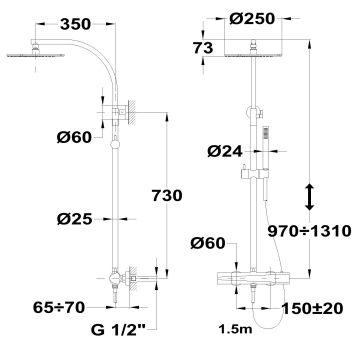

ITACA

**Columna de ducha termostática**

Ref: 672370200 EAN: 8413509245650

Acabado: Cromo

- Columna telescópica ajustable.
- Tecnología Safe touch que proporciona una sensación más fría al tocar el cuerpo de grifo.
- Tope de seguridad de temperatura a 38°C.
- Rociador antical de metal Ø25 cm con rótula.
- Ducha de mano antical de 1 función.
- Flexo de ducha metálico de 1,5 m.
- Soporte deslizante.
- Cartucho termostático de gran precisión y suavidad.
- Inversor integrado.
- Filtros colectores de impurezas.
- Válvulas antirretorno.