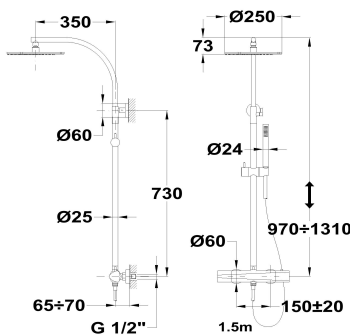

ITACA

Columna de ducha termostática

Ref: 67237020BZ EAN: 8413509245704

Acabado: Bronce metallic

- Columna telescópica ajustable.
- Tecnología Safe touch que proporciona una sensación más fría al tocar el cuerpo de grifo.
- Tope de seguridad de temperatura a 38°C.
- Rociador antical de metal Ø25 cm con rótula.
- Ducha de mano antical de 1 función.
- Flexo de ducha metálico de 1,5 m.
- Soporte deslizante.
- Cartucho termostático de gran precisión y suavidad.
- Inversor integrado.
- Acabado PVD.
- Tratamiento anti-huellas.
- Filtros colectores de impurezas.
- Válvulas antirretorno.