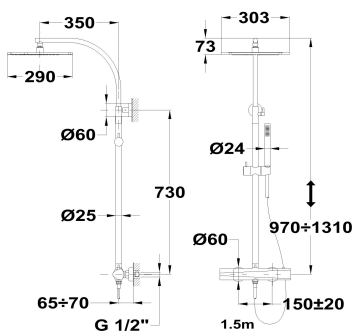

### Columna de ducha termostática

Ref: 67237020N2 EAN: 8413509245735

Acabado: Negro metallic

- Columna telescópica ajustable.
- Tecnología Safe touch que proporciona una sensación más fría al tocar el cuerpo de grifo.
- Tope de seguridad de temperatura a 38°C.
- Rociador antical de metal 29 x 30.
- 3 cm con rótula.
- Ducha de mano antical de 1 función.
- Flexo de ducha metálico de 1,5 m.
- Soporte deslizante.
- Cartucho termostático de gran precisión y suavidad.
- Inversor integrado.
- Acabado PVD.
- Tratamiento anti-huellas.
- Filtros colectores de impurezas.
- Válvulas antirretorno.