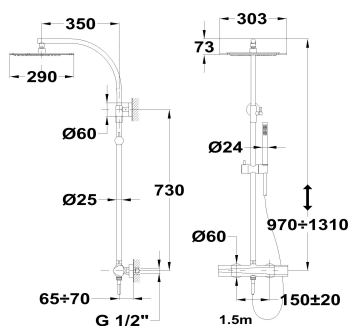

ITACA

**Columna de ducha dual control**

Ref: 67278020BZ EAN: 8413509275398

Acabado: Bronce metallic

- Columna telescópica ajustable.
- Tecnología Safe touch que proporciona una sensación más fría al tocar el cuerpo de grifo.
- Tope de seguridad de temperatura a 38°C.
- Diseño Dual Control: Mezclador monomando con estética de termostática.
- Rociador antical de metal 29 x 30.
- 3 cm con rótula.
- Ducha de mano antical de 1 función.
- Flexo de ducha metálico de 1,5 m.
- Soporte deslizante.
- Cartucho cerámico de gran precisión y suavidad.
- Inversor cerámico integrado.
- Acabado PVD.
- Tratamiento anti-huellas.
- Filtros colectores de impurezas.
- Válvulas antirretorno.