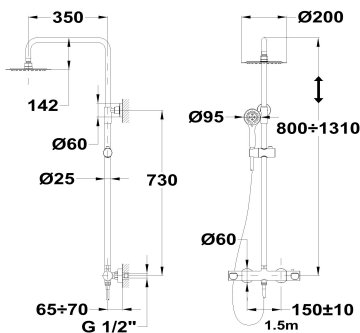

### Columna de ducha termostática

Ref: 842380200 EAN: 8413509222842

Acabado: Cromo

- Columna telescópica ajustable.
- Tecnología Safe touch que proporciona una sensación más fría al tocar el cuerpo de grifo.
- Tope de seguridad de temperatura a 38°C.
- Rociador antical Ø20 cm con rótula.
- Ducha de mano antical de 3 funciones.
- Flexo de ducha metálico de 1,5 m.
- Soporte deslizante.
- Cartucho termostático de gran precisión y suavidad.
- Inversor cerámico integrado.
- Filtros colectores de impurezas.
- Válvulas antirretorno.