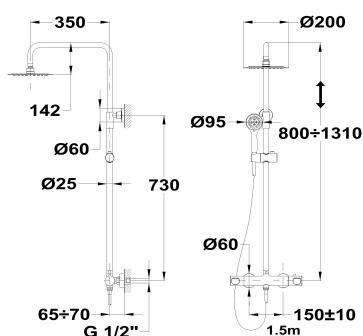

MANACOR

Columna de ducha termostática

Ref: 84238020N EAN: 8413509262596

Acabado: Negro mate

- Columna telescópica ajustable.
- Tecnología Safe touch que proporciona una sensación más fría al tocar el cuerpo de grifo.
- Tope de seguridad de temperatura a 38°C.
- Rociador antical Ø20 cm con rótula.
- Ducha de mano antical de 3 funciones.
- Flexo de ducha PVC de 1,5 m.
- Soporte deslizante.
- Cartucho termostático de gran precisión y suavidad.
- Inversor cerámico integrado.
- Acabado de pintura duradero.
- Filtros colectores de impurezas.
- Válvulas antirretorno.