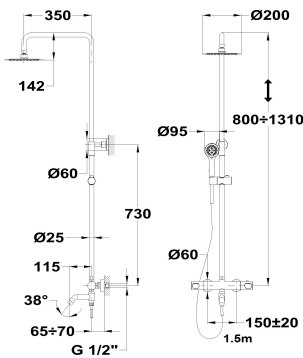

MANACOR

Columna de ducha termostática

Ref: 841480200 EAN: 8434778002058

Acabado: Cromo

- Columna telescópica ajustable.
- Tecnología Safe touch que proporciona una sensación más fría al tocar el cuerpo de grifo.
- Tope de seguridad de temperatura a 38°C.
- Rociador antical Ø20 cm con rótula.
- Ducha de mano antical de 3 funciones.
- Flexo de ducha metálico de 1,5 m.
- Soporte deslizante.
- Cartucho termostático de gran precisión y suavidad.
- Inversor integrado.
- Con caño.
- Filtros colectores de impurezas.
- Válvulas antirretorno.