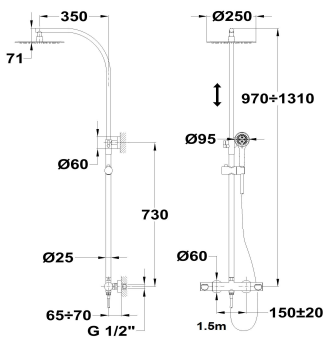

MANACOR

Columna de ducha dual control

Ref: 842770200 EAN: 8413509228226

Acabado: Cromo

- Columna telescópica ajustable.
- Tecnología Safe touch que proporciona una sensación más fría al tocar el cuerpo de grifo.
- Tope de seguridad de temperatura a 38°C.
- Diseño Dual Control: Mezclador monomando con estética de termostática.
- Rociador antical de metal Ø25 cm con rótula.
- Ducha de mano antical de 3 funciones.
- Flexo de ducha PVC de 1,5 m.
- Soporte deslizante.
- Cartucho cerámico de gran precisión y suavidad.
- Inversor integrado.
- Filtros colectores de impurezas.
- Válvulas antirretorno.