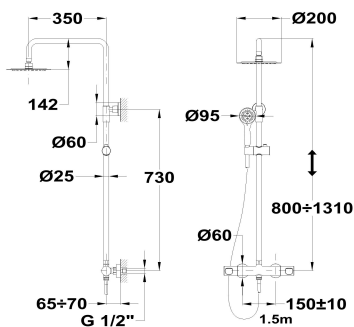

MANACOR

Columna de ducha dual control

Ref: 842780200 EAN: 8413509228233

Acabado: Cromo

- Columna telescópica ajustable.
- Tecnología Safe touch que proporciona una sensación más fría al tocar el cuerpo de grifo.
- Tope de seguridad de temperatura a 38°C.
- Diseño Dual Control: Mezclador monomando con estética de termostática.
- Rociador antical Ø20 cm con rótula.
- Ducha de mano antical de 3 funciones.
- Flexo de ducha metálico de 1,5 m.
- Soporte deslizante.
- Cartucho cerámico de gran precisión y suavidad.
- Inversor cerámico integrado.
- Filtros colectores de impurezas.
- Válvulas antirretorno.