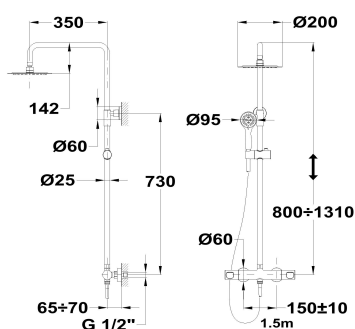

MANACOR

Columna de ducha dual control

Ref: 84278020N EAN: 8413509262619

Acabado: Negro mate

- Columna telescópica ajustable.
- Tecnología Safe touch que proporciona una sensación más fría al tocar el cuerpo de grifo.
- Tope de seguridad de temperatura a 38°C.
- Diseño Dual Control: Mezclador monomando con estética de termostática.
- Rociador antical Ø20 cm con rótula.
- Ducha de mano antical de 3 funciones.
- Flexo de ducha PVC de 1,5 m.
- Soporte deslizante.
- Cartucho cerámico de gran precisión y suavidad.
- Inversor cerámico integrado.
- Acabado de pintura duradero.
- Filtros colectores de impurezas.
- Válvulas antirretorno.