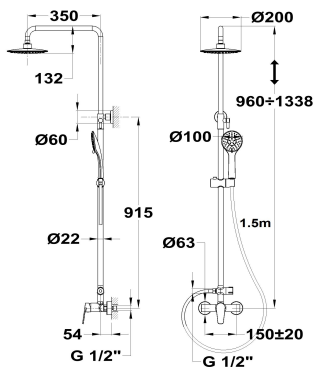

MANACOR

Columna de ducha monomando

Ref: 84298020N EAN: 8413509272137

Acabado: Negro mate

- Columna telescópica ajustable.
- Rociador antical de metal Ø25 cm con rótula.
- Ducha de mano antical de 3 funciones.
- Flexo de ducha metálico de 1,5 m.
- Soporte deslizante.
- Cartucho cerámico de gran precisión y suavidad.
- Inversor cerámico integrado.
- Acabado de pintura duradero.
- Filtros colectores de impurezas.
- Válvulas antirretorno.