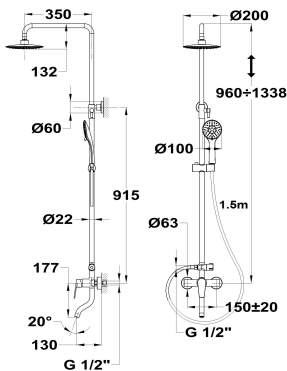

MANACOR

Columna de ducha monomando

Ref: 841980200 EAN: 8413509264378

Acabado: Cromo

- Columna telescópica ajustable.
- Rociador antical de metal Ø25 cm con rótula.
- Ducha de mano antical de 3 funciones.
- Flexo de ducha metálico de 1,5 m.
- Soporte deslizante.
- Cartucho cerámico de gran precisión y suavidad.
- Inversor cerámico integrado.
- Con caño.
- Filtros colectores de impurezas.
- Válvulas antirretorno.