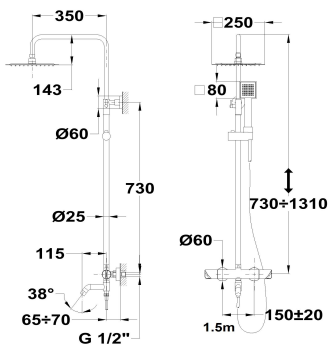

**CALVIA**

**Columna de ducha dual control**

Ref: 321786200 EAN: 8413509233299

Acabado: Cromo

- Columna telescópica ajustable.
- Tecnología Safe touch que proporciona una sensación más fría al tocar el cuerpo de grifo.
- Diseño Dual Control: Mezclador monomando con estética de termostática.
- Rociador antical 25x25 cm con rótula.
- Ducha de mano antical de 1 función.
- Flexo de ducha metálico de 1,5 m.
- Soporte deslizante.
- Cartucho cerámico de gran precisión y suavidad.
- Inversor cerámico integrado.
- Con caño.
- Filtros colectores de impurezas.
- Válvulas antirretorno.