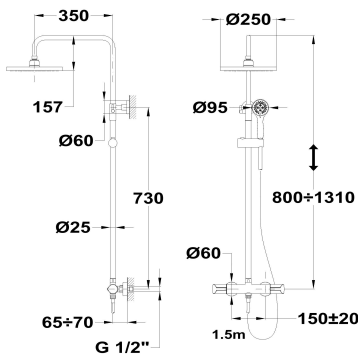

INCA + Columna de ducha dual control

Ref: 532780200 EAN: 8413509252030

Acabado: Cromo

- Columna telescópica ajustable.
- Tecnología Safe touch que proporciona una sensación más fría al tocar el cuerpo de grifo.
- Tope de seguridad de temperatura a 38°C.
- Diseño Dual Control: Mezclador monomando con estética de termostática.
- Rociador antical de metal Ø25 cm con rótula.
- Ducha de mano antical de 3 funciones.
- Flexo de ducha metálico de 1,5 m.
- Soporte deslizante.
- Cartucho cerámico de gran precisión y suavidad.
- Inversor cerámico integrado.
- Filtros colectores de impurezas.
- Válvulas antirretorno.