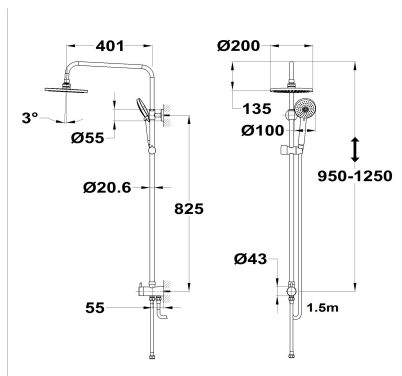

INCA +
Columna de ducha universe

Ref: 790028600 EAN: 8413509258582

Acabado: Cromo

- Columna telescópica ajustable.
- Sistema de instalación universal.
- Rociador antical Ø20 cm con rótula.
- Ducha de mano antical de 3 funciones.
- Flexo de ducha metálico de 1,5 m.
- Soporte deslizante.
- Conexión entre mezclador y columna mediante flexo de metal de 80 cm.
- Grifo mezclador no incluido.