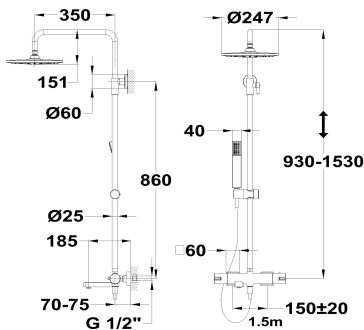

DESSIN

Columna de ducha termostática baño ducha

Ref: 30138020C3 EAN: 8413509267287

Acabado: Cromo

- Columna telescópica ajustable.
- Tecnología Safe touch que proporciona una sensación más fría al tocar el cuerpo de grifo.
- Tope de seguridad de temperatura a 38°C.
- Rociador antical de metal Ø24.
- 6 cm con rótula.
- Ducha de mano antical de 1 función.
- Flexo de ducha de PVC de 1,75 m.
- Soporte deslizante.
- Cartucho termostático de gran precisión y suavidad.
- Inversor integrado.
- Filtros colectores de impurezas.
- Válvulas antirretorno.