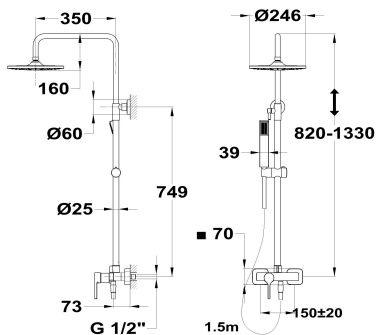

DESSIN

Columna de ducha monomando

Ref: 30298020C3 EAN: 8413509267027

Acabado: Cromo

- Columna telescópica ajustable.
- Rociador antical de metal Ø24.
- 6 cm con rótula.
- Ducha de mano antical de 1 función.
- Flexo de ducha PVC de 1,5 m.
- Soporte deslizante.
- Cartucho cerámico de gran precisión y suavidad.
- Inversor integrado.
- Filtros colectores de impurezas.
- Válvulas antirretorno.