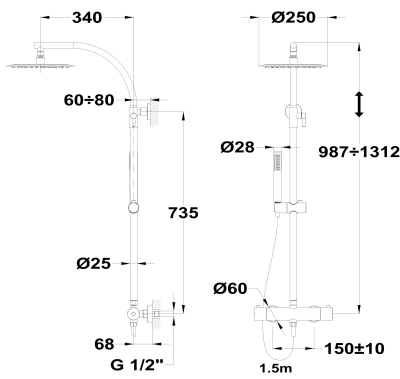

## Columna de ducha termostática

Ref: 342380200 EAN: 8413509279402

Acabado: Cromo

- Columna telescópica ajustable.
- Tecnología Safe touch que proporciona una sensación más fría al tocar el cuerpo de grifo.
- Tope de seguridad de temperatura a 38°C.
- Ø25 cm.
- Ducha de mano antical de 1 función.
- Flexo de ducha metálico de 1,5 m.
- Soporte deslizante.
- Cartucho termostático de gran precisión y suavidad.
- Inversor cerámico integrado.
- Filtros colectores de impurezas.
- Válvulas antirretorno.