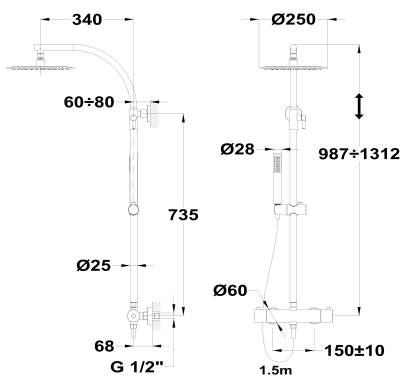

ORIGEHM
Columna de ducha dual control

Ref: 342780200 EAN: 8413509279419

Acabado: Cromo

- Columna telescópica ajustable.
- Tecnología Safe touch que proporciona una sensación más fría al tocar el cuerpo de grifo.
- Diseño Dual Control: Mezclador monomando con estética de termostática.
- Rociador antical ABS Ø25 cm.
- Ducha de mano antical de 1 función.
- Flexo de ducha PVC de 1,5 m.
- Soporte deslizante.
- Cartucho cerámico de gran precisión y suavidad.
- Inversor cerámico integrado.
- Filtros colectores de impurezas.
- Válvulas antirretorno.