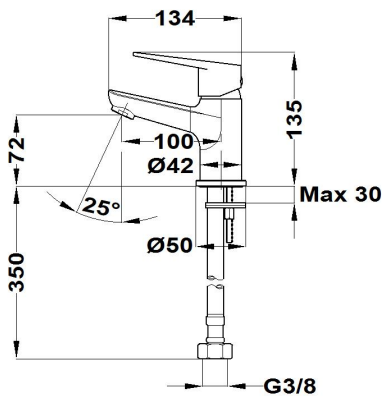

## Grifo de lavabo m

Ref: 833461250 EAN: 8413509227977

Acabado: Cromo

- Cartucho cerámico de gran precisión y suavidad.
- Limitador de caudal a 5 L/min.
- Ahorra hasta un 60% frente a un monomando estándar.
- Ideal para proyectos BREEAM o LEED.
- Conexiones flexibles 3/8" incluidas.
- Aireador antical.
- Sin desagüe automático.