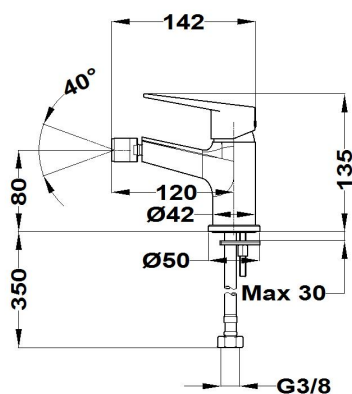

SINEU

Grifo de bidé

Ref: 836261200 EAN: 8413509219675

Acabado: Cromo

- Rótula orientable.
- Conexiones flexibles 3/8"-1/2"incluidas.
- Aireador antical.
- Sin desagüe automático.

**Descargas**[Libro de instrucciones](#)**Aviso legal:**