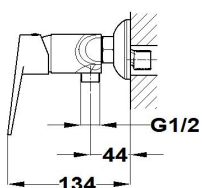

## Grifo para ducha

Ref: 832321200 EAN: 8413509219637

Acabado: Cromo

- Conexiones excéntricas con amortiguadores de ruido.
- Con equipo de ducha: ducha de mano de 1 función, flexo metálico de 1.5 m y soporte orientable.