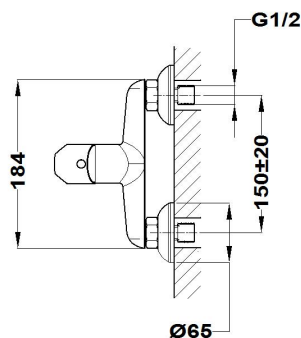

## Grifo para ducha

Ref: 832321200 EAN: 8413509219637

Acabado: Cromo

- Conexiones excéntricas con amortiguadores de ruido.
- Con equipo de ducha: ducha de mano de 1 función, flexo metálico de 1.5 m y soporte orientable.