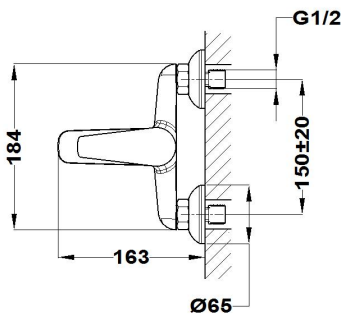

SINEU

Grifo para bañera

Ref: 831221200 EAN: 8413509219613

Acabado: Cromo

- Conexiones excéntricas con amortiguadores de ruido.
- Aireador antical.
- Con equipo de ducha: ducha de mano de 1 función, flexo metálico de 1.75 m y soporte orientable.