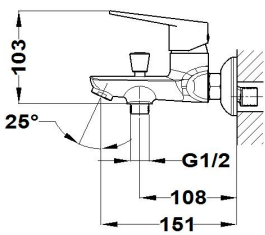

SINEU

Grifo para bañera

Ref: 831221200 EAN: 8413509219613

Acabado: Cromo

- Conexiones excéntricas con amortiguadores de ruido.
- Aireador antical.
- Con equipo de ducha: ducha de mano de 1 función, flexo metálico de 1.75 m y soporte orientable.