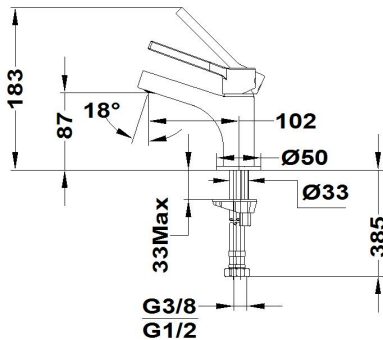

DESSIN

Grifo de lavabo m

Ref: 303310270C3 EAN: 8413509260141

Acabado: Cromo

- Cartucho cerámico de gran precisión y suavidad.
- Acabado en cromo 3 para más brillo y duración.
- Apertura central en frío.
- Limitador de caudal a 5 L/min.
- Ahorra hasta un 60% frente a un monomando estándar.
- Ideal para proyectos BREEAM o LEED.
- Conexiones flexibles 3/8"-1/2" incluidas.
- Aireador antical.
- Sin desagüe automático.