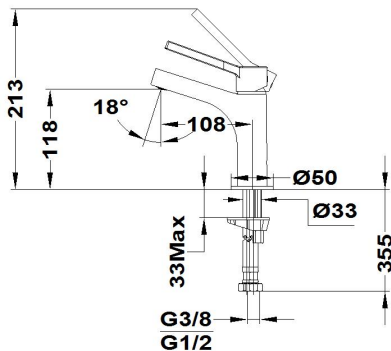

DESSIN

Grifo de lavabo I

Ref: 303860270C3 EAN: 8413509260134

Acabado: Cromo

- Cartucho cerámico de gran precisión y suavidad.
- Acabado en cromo 3 para más brillo y duración.
- Apertura central en frío.
- Limitador de caudal a 5 L/min.
- Ahorra hasta un 60% frente a un monomando estándar.
- Ideal para proyectos BREEAM o LEED.
- Conexiones flexibles 3/8"-1/2" incluidas.
- Aireador antical.
- Sin desagüe automático.