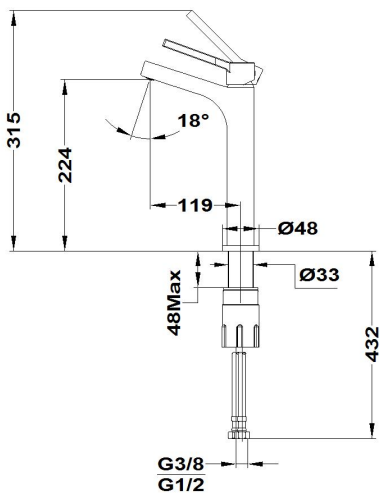

DESSIN

Grifo de lavabo xl

Ref: 303660270C3 EAN: 8413509260127

Acabado: Cromo

- Cartucho cerámico de gran precisión y suavidad.
- Acabado en cromo 3 para más brillo y duración.
- Apertura central en frío.
- Limitador de caudal a 5 L/min.
- Ahorra hasta un 60% frente a un monomando estándar.
- Ideal para proyectos BREEAM o LEED.
- Sistema de instalación rápida Easy Fix.
- Conexiones flexibles 3/8"-1/2" incluidas.
- Aireador antical.
- Sin desagüe automático.