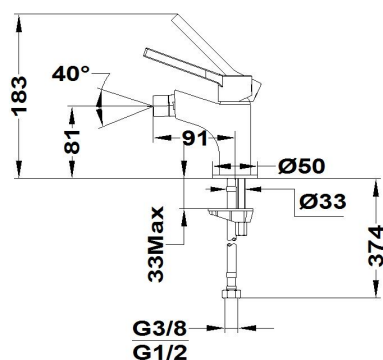

Iconos

Descargas

[Libro de instrucciones](#)

Aviso legal:

* Determinados factores técnicos y terminaciones de nuestros acabados pueden verse alterados debido a las posibles variaciones en la configuración de su ordenador y/o impresora, por tanto estos valores no son vinculantes, sino aproximados. Frecuentemente revisamos las especificaciones de nuestros productos haciendo mejoras en sus características y garantía. Por favor consulte con el departamento comercial para información detallada en el caso de proyectos y edificaciones.