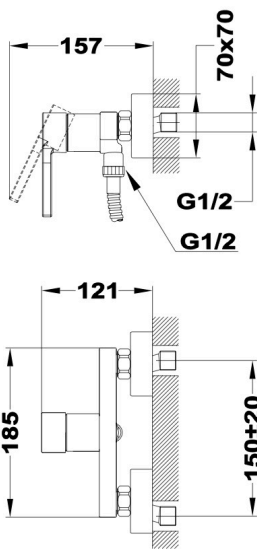

DESSIN

Grifo para ducha

Ref: 30232020C3 EAN: 8413509264835

Acabado: Cromo

- Acabado en cromo 3 para más brillo y duración.
- Conexiones excéntricas con amortiguadores de ruido.
- Con equipo de ducha: ducha de mano de 1 función, flexo de PVC de 1.50 m.