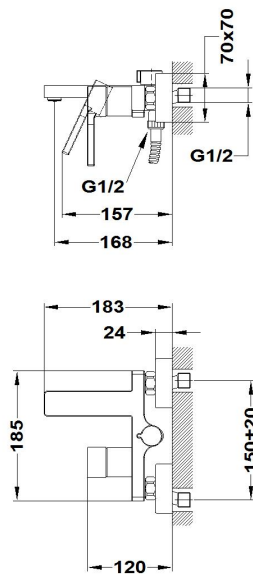

DESSIN

Grifo para bañera

Ref: 30122020C3 EAN: 8413509264828

Acabado: Cromo

- Acabado en cromo 3 para más brillo y duración.
- Conexiones excéntricas con amortiguadores de ruido.
- Aireador antical.
- Con equipo de ducha: ducha de mano de 1 función, flexo de PVC de 1.75 m.