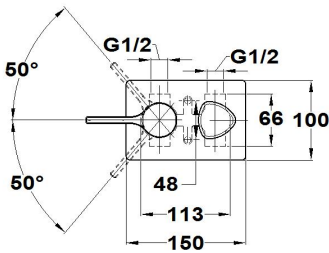

DESSIN

## Empotrado 2 vías

Ref: 301700200 EAN: 8413509279044

Acabado: Cromo iii

- Cartucho cerámico de gran precisión y suavidad.
- Acabado en cromo 3 para más brillo y duración.
- Placa ultraplana.
- Parte empotrada no incluida.
- Requiere parte empotrada 1096500.
- Sin equipo de ducha.