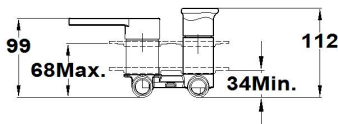

## Empotrado 2 vías

Ref: 301700200 EAN: 8413509279044

Acabado: Cromo iii

- Cartucho cerámico de gran precisión y suavidad.
- Acabado en cromo 3 para más brillo y duración.
- Placa ultraplana.
- Parte empotrada no incluida.
- Requiere parte empotrada 1096500.
- Sin equipo de ducha.