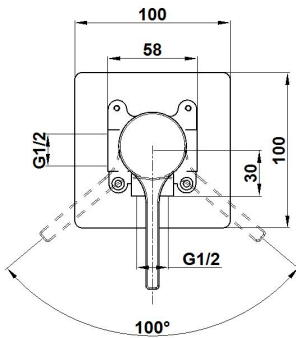

DESSIN

Empotrado 1 vía

Ref: 302400200 EAN: 8413509279037

Acabado: Cromo

- Cartucho cerámico de gran precisión y suavidad.
- Placa ultraplana.
- Parte empotrada no incluida.
- Requiere parte empotrada 1096400.
- Sin equipo de ducha.