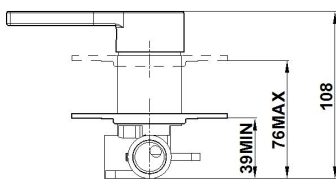

DESSIN

Empotrado 1 vía

Ref: 302400200 EAN: 8413509279037

Acabado: Cromo

- Cartucho cerámico de gran precisión y suavidad.
- Placa ultraplana.
- Parte empotrada no incluida.
- Requiere parte empotrada 1096400.
- Sin equipo de ducha.