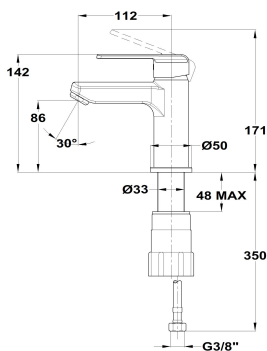

## INCA + Grifo de lavabo m

Ref: 543960250 EAN: 8413509279181

Acabado: Cromo

- Cartucho cerámico de gran precisión y suavidad.
- Limitador de caudal a 5 L/min.
- Ahorra hasta un 60% frente a un monomando estándar.
- Ideal para proyectos BREEAM o LEED.
- Sistema de instalación rápida Easy Fix.
- Conexiones flexibles 3/8"-1/2" incluidas.
- Aireador antical.
- Sin desagüe automático.