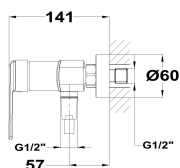

## INCA + Grifo para ducha

Ref: 542320200 EAN: 8413509275244

Acabado: Cromo

- Conexiones excéntricas con amortiguadores de ruido.
- Con equipo de ducha: ducha de mano de 1 función, flexo metálico de 1.5 m y soporte orientable.