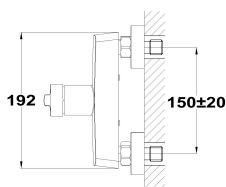

## INCA + Grifo para ducha

Ref: 542320200 EAN: 8413509275244

Acabado: Cromo

- Conexiones excéntricas con amortiguadores de ruido.
- Con equipo de ducha: ducha de mano de 1 función, flexo metálico de 1.5 m y soporte orientable.