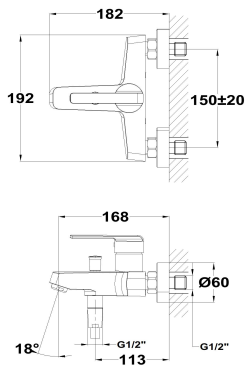

**INCA +  
Grifo para bañera**

Ref: 541220200 EAN: 8413509275237

Acabado: Cromo

- Conexiones excéntricas con amortiguadores de ruido.
- Aireador antical.
- Con equipo de ducha: ducha de mano de 1 función, flexo metálico de 1.75 m y soporte orientable.