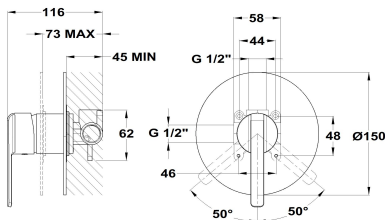

INCA +
Empotrado 1 vía

Ref: 542400200 EAN: 8413509279013

Acabado: Cromo

- Cartucho cerámico de gran precisión y suavidad.
- Placa ultraplana.
- Parte empotrada no incluida.
- Requiere parte empotrada 1096400.
- Sin equipo de ducha.