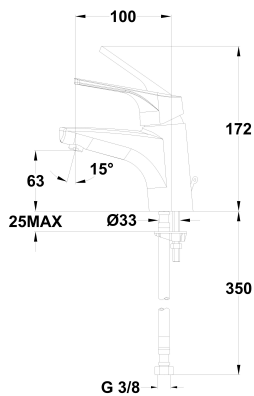

**MT PLUS****Grifo de lavabo m**

Ref: 463460200 EAN: 8413509204985

Acabado: Cromo

- Cartucho cerámico de gran precisión y suavidad.
- Limitador de caudal a 5 L/min.
- Ahorra hasta un 60% frente a un monomando estándar.
- Ideal para proyectos BREEAM o LEED.
- Conexiones flexibles 3/8" incluidas.
- Aireador antical.
- Sin desagüe automático.